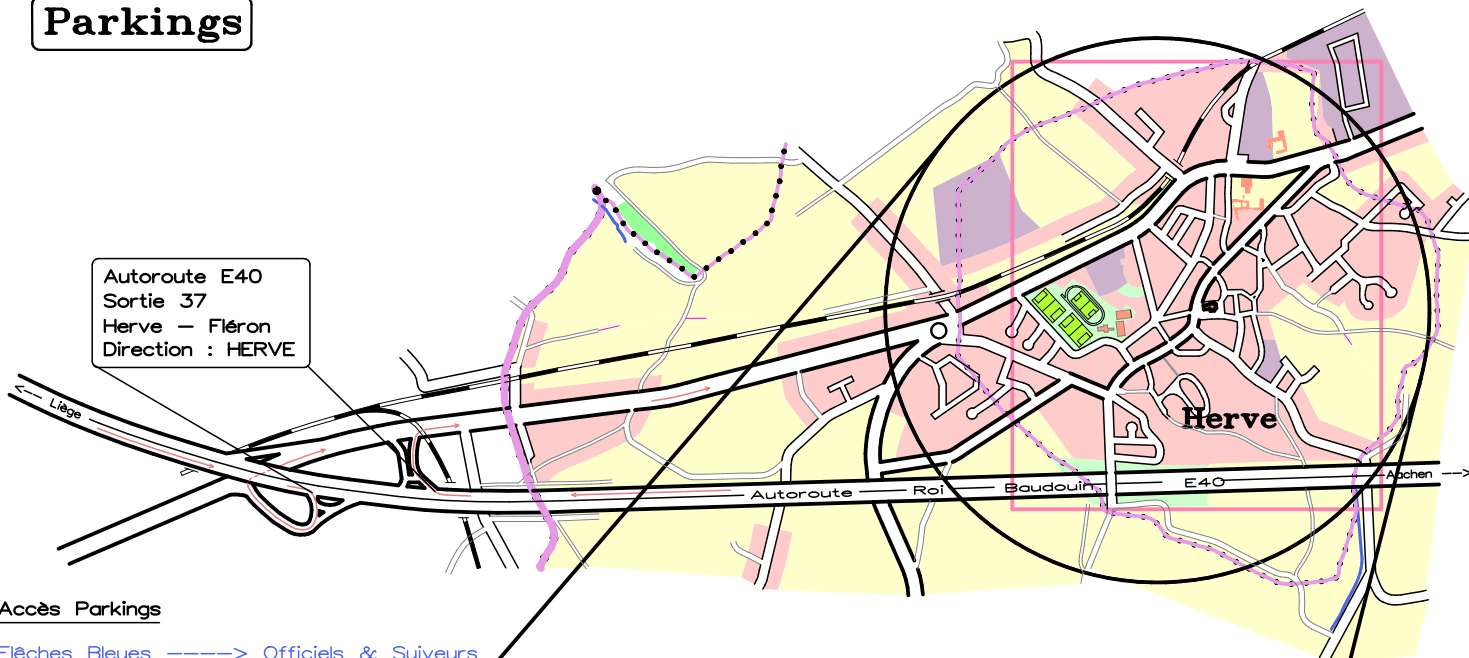

Parkings

Autoroute E40
Sortie 37
Herve - Fléron
Direction : HERVE

Accès Parkings

Flèches Bleues -----> Officiels & Suiveurs

Flèches Vertes -----> Coureurs

Flèches Rouges -----> Spectateurs

Parking :
Invités
V.I.P.

Parking :
Coureurs

Village VIP

Parking
Organisation
Presse
Invités

Parkings :
Officiels
Directeurs Sportifs

Parking :
Spectateurs
Visiteurs

Battice ----->