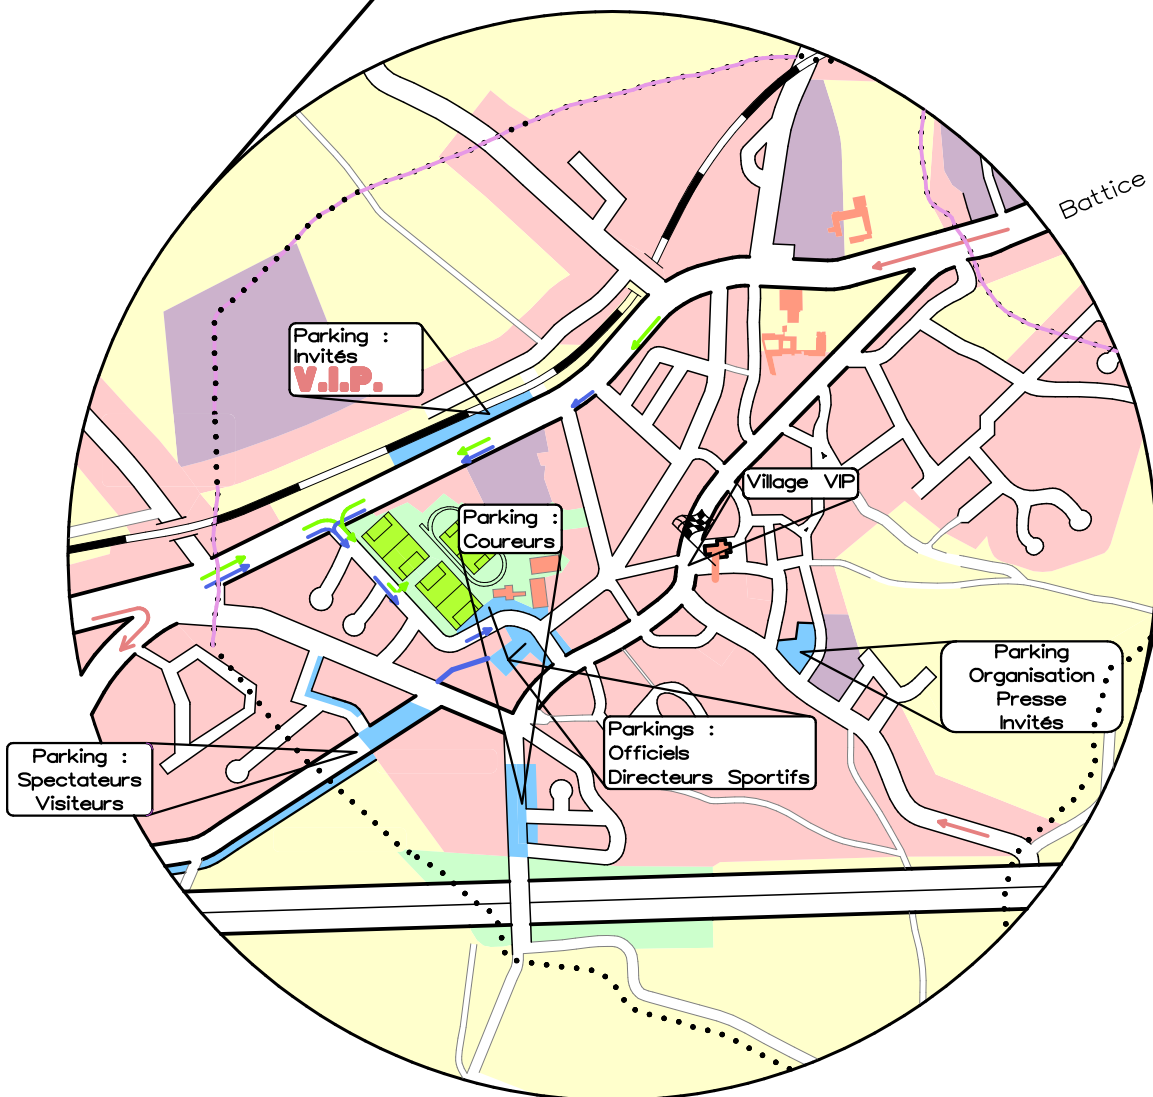

Parkings

Autoroute E40
Sortie 37
Herve - Fléron
Direction : HERVE

Accès Parkings

- Flèches Bleues -----> Officiels & Suiveurs
- Flèches Vertes -----> Coureurs
- Flèches Rouges -----> Spectateurs

Parking :
Invités
V.I.P.

Parking :
Coureurs

Village VIP

Parking
Organisation
Presse
Invités

Parkings :
Officiels
Directeurs Sportifs

Parking :
Spectateurs
Visiteurs

Battice ----->

Ville
de
Herve