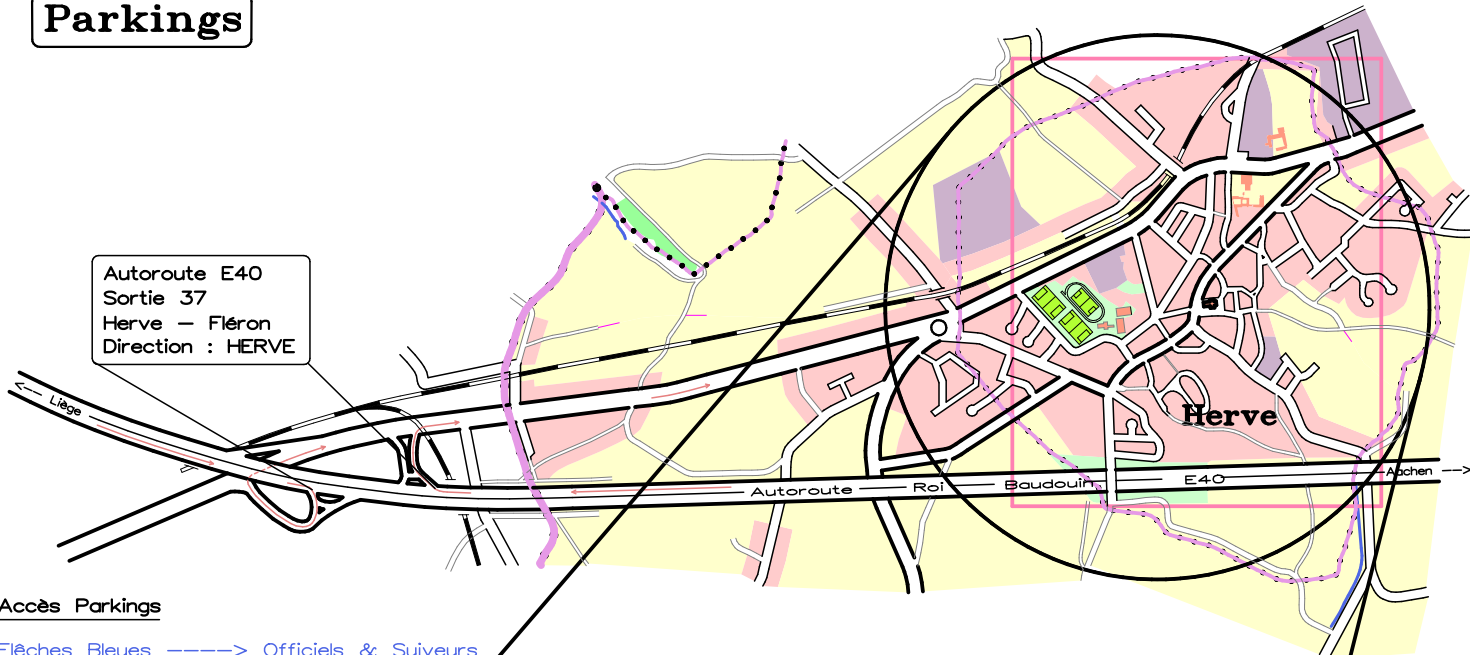

Parkings

Autoroute E40
Sortie 37
Herve - Fléron
Direction : HERVE

Accès Parkings

- Flèches Bleues -----> Officiels & Suiveurs
- Flèches Vertes -----> Coureurs
- Flèches Rouges -----> Spectateurs

Parking :
Invités
V.I.P.

Parking :
Coureurs

Village VIP

Parking
Organisation
Presse
Invités

Parkings :
Officiels
Directeurs Sportifs

Parking :
Spectateurs
Visiteurs

Battice ----->

Ville
de
Herve