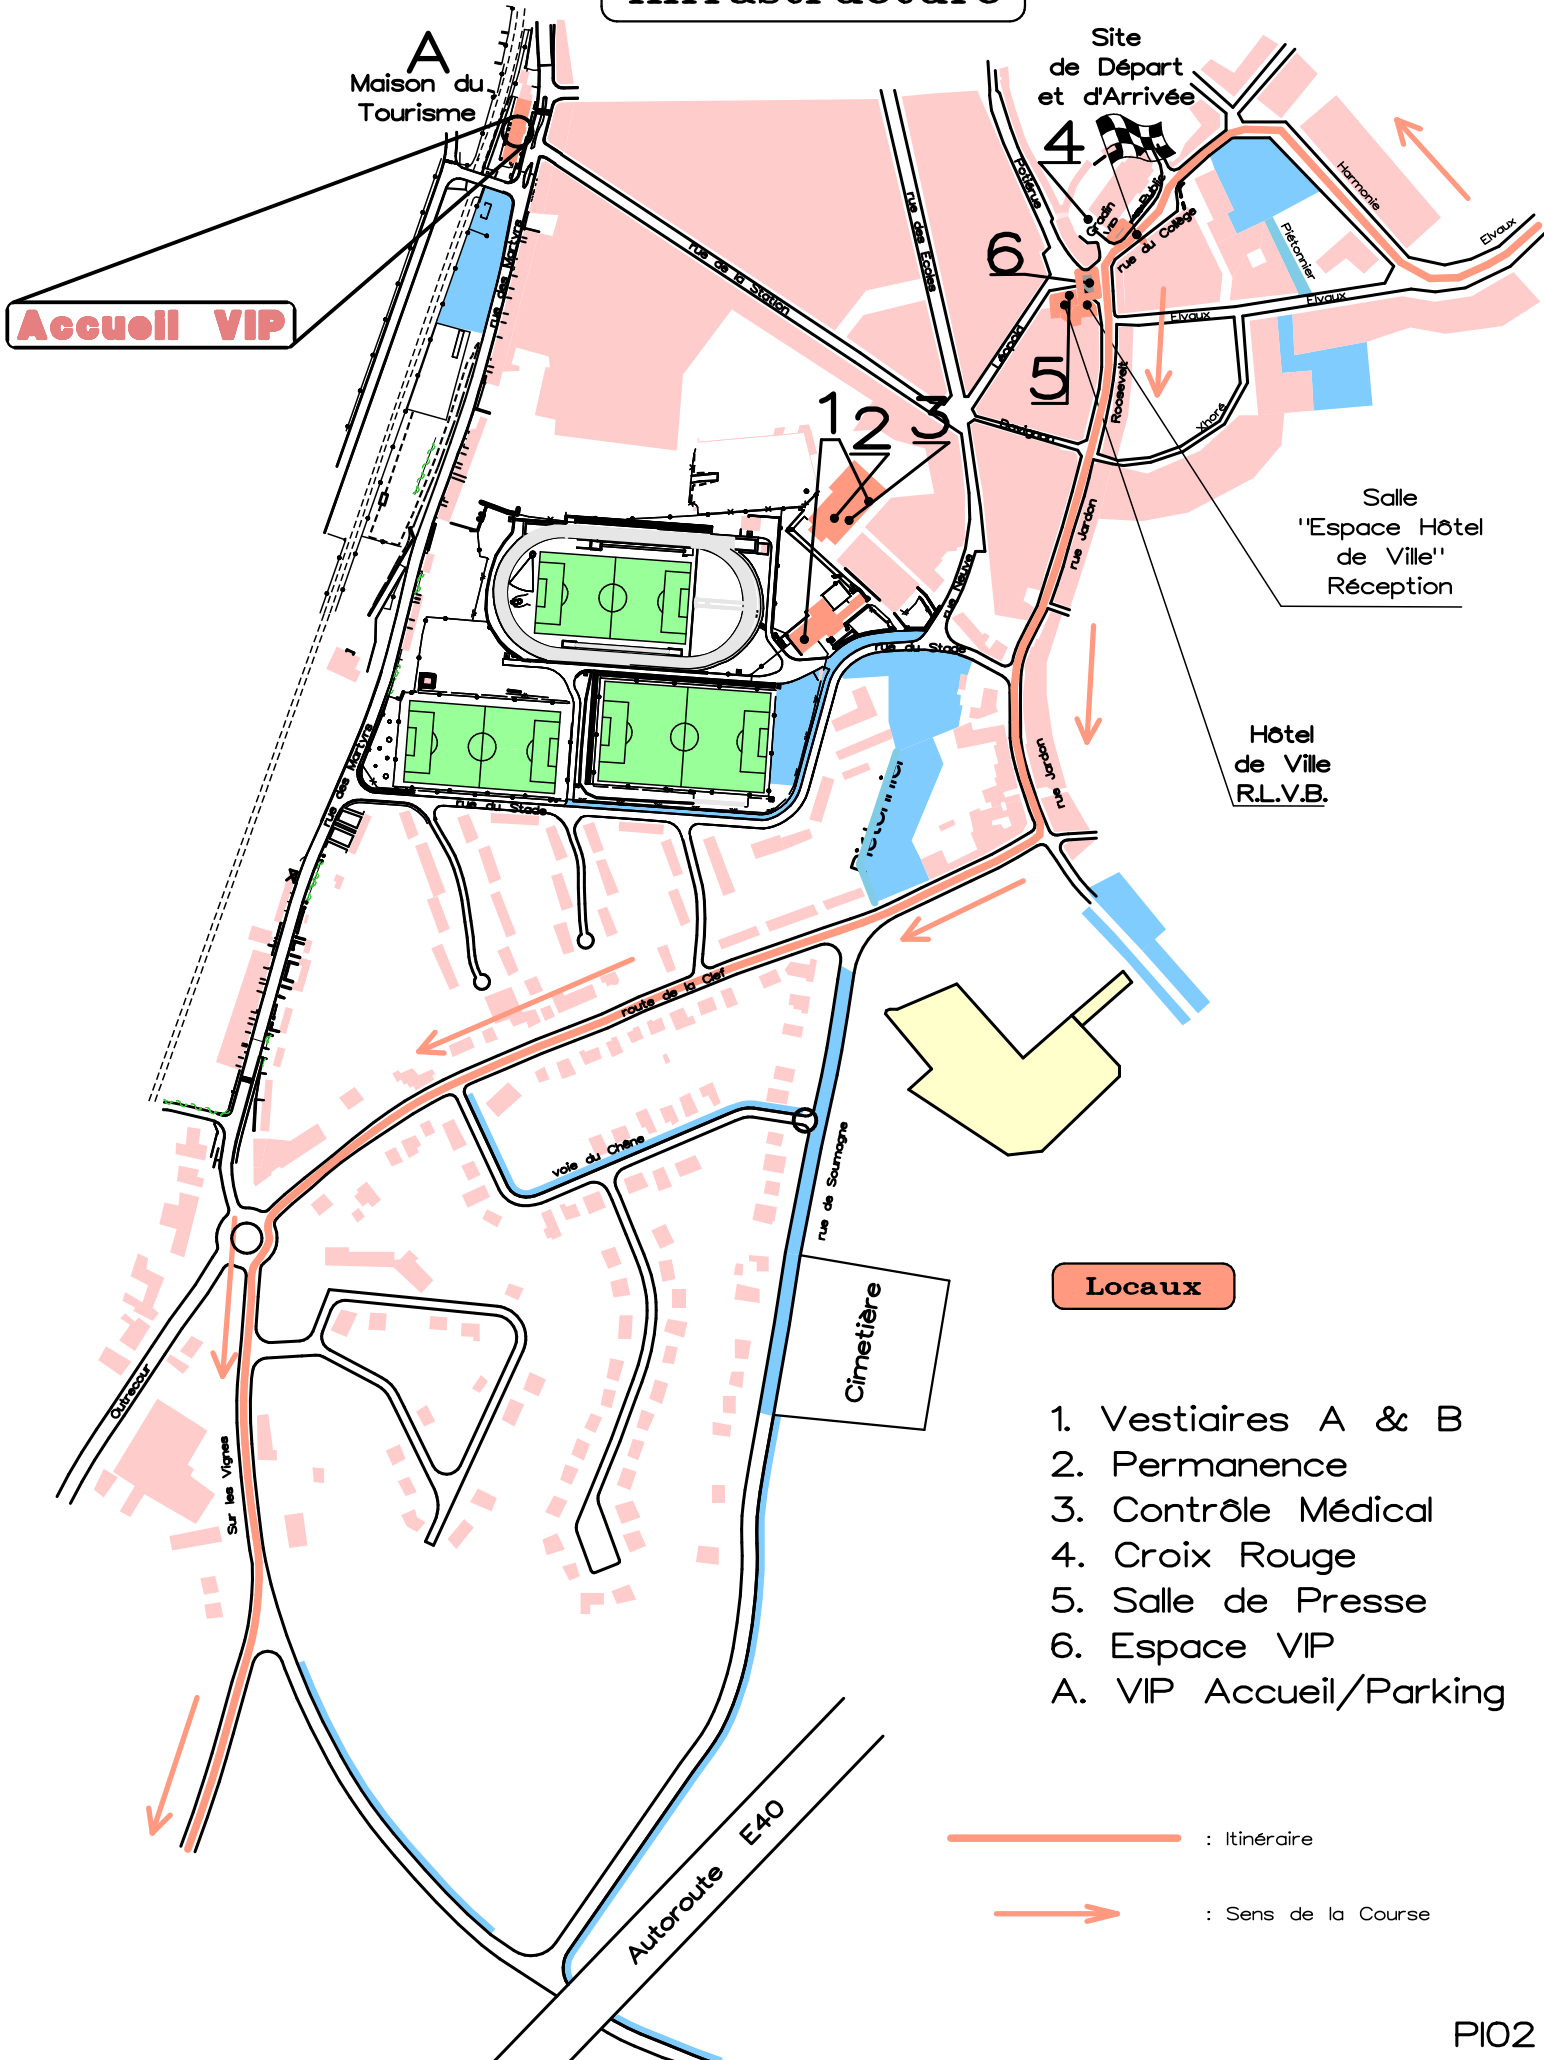

Infrastructure

Accueil VIP

A  
Maison du  
Tourisme

Site  
de Départ  
et d'Arrivée

Salle  
'Espace Hôtel  
de Ville'  
Réception

Hôtel  
de Ville  
R.L.V.B.

Cimetière

Locaux

- 1. Vestiaires A & B
- 2. Permanence
- 3. Contrôle Médical
- 4. Croix Rouge
- 5. Salle de Presse
- 6. Espace VIP
- A. VIP Accueil/Parking

— : Itinéraire

→ : Sens de la Course