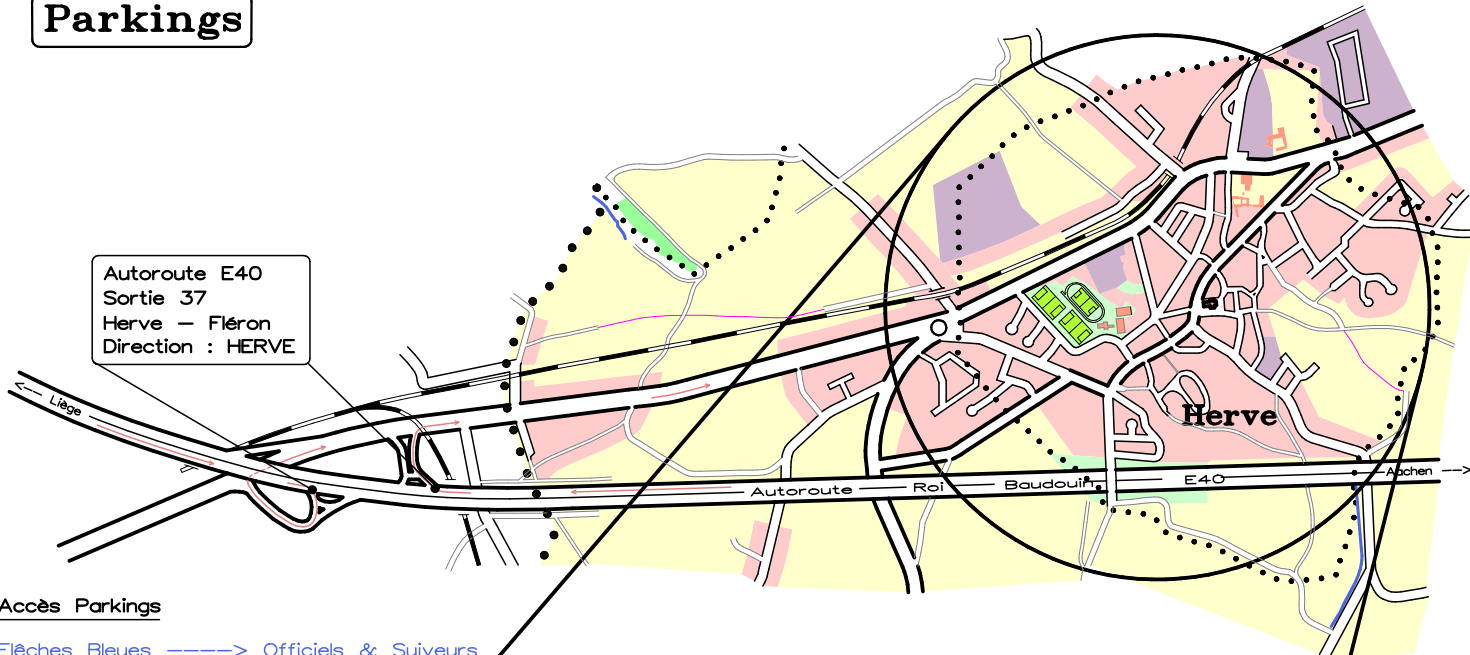

Parkings

Autoroute E40
Sortie 37
Herve - Fléron
Direction : HERVE

Accès Parkings

Flèches Bleues -----> Officiels & Suiveurs

Flèches Vertes -----> Coureurs

Flèches Rouges -----> Spectateurs

Battice ----->

Parking :
Invités
V.I.P.

Accueil
Maison du Tourisme
Pays de Herve

Parking :
Coureurs

Village VIP

Parking
Suiveurs

Parkings :
Officiels/Presse
Directeurs Sportifs

Parking :
Spectateurs
Visiteurs

Ville
de
Herve