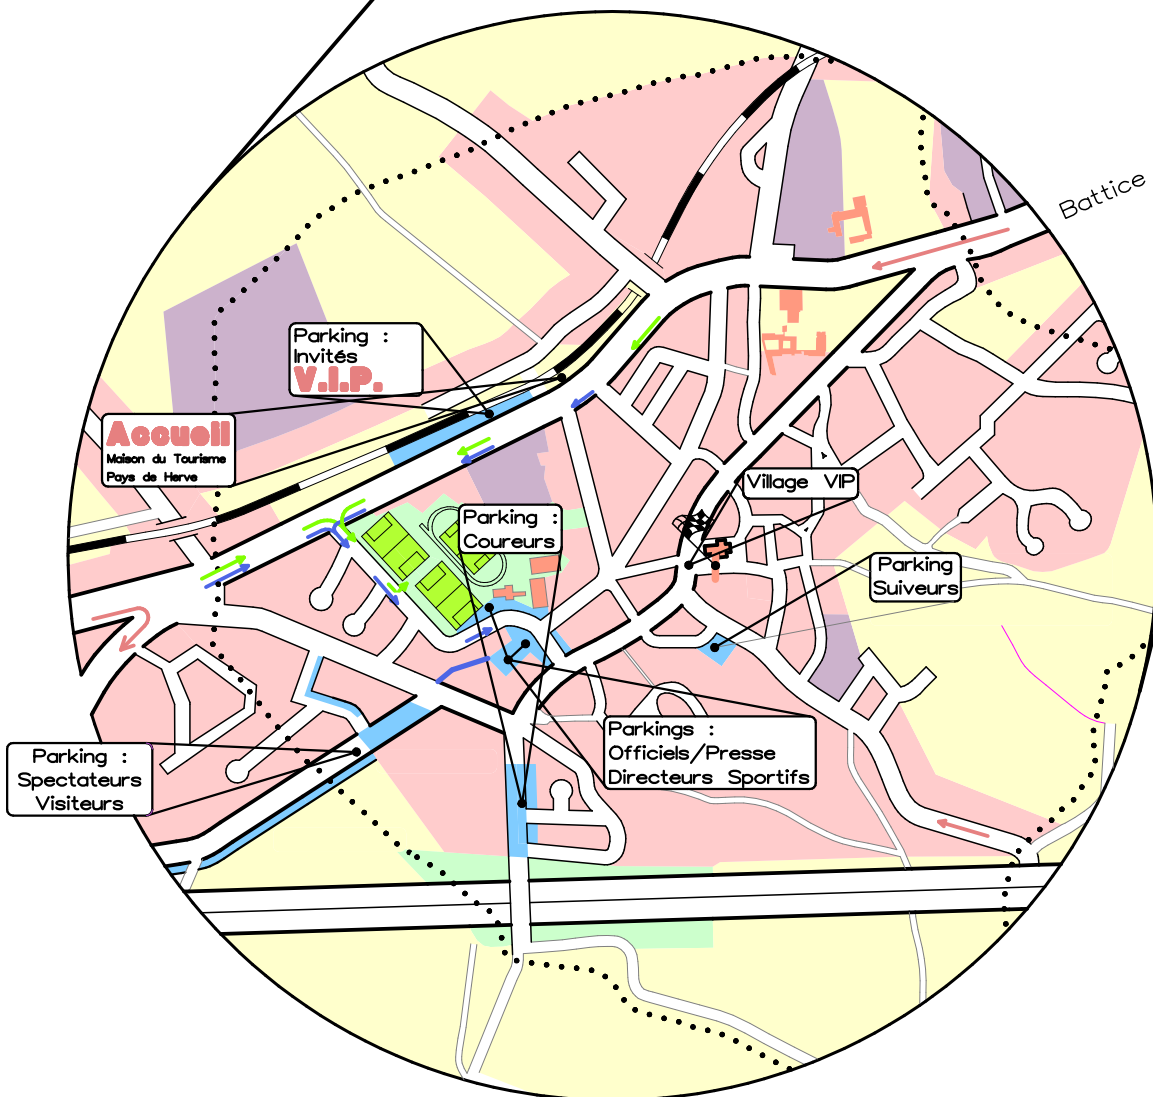

Parkings

Autoroute E40
Sortie 37
Herve - Fléron
Direction : HERVE

Accès Parkings

Flèches Bleues -----> Officiels & Suiveurs

Flèches Vertes -----> Coureurs

Flèches Rouges -----> Spectateurs

Battice ----->

Parking :
Invités
V.I.P.

Accueil
Maison du Tourisme
Pays de Herve

Parking :
Coureurs

Village VIP

Parking
Suiveurs

Parkings :
Officiels/Presse
Directeurs Sportifs

Parking :
Spectateurs
Visiteurs

Ville
de
Herve